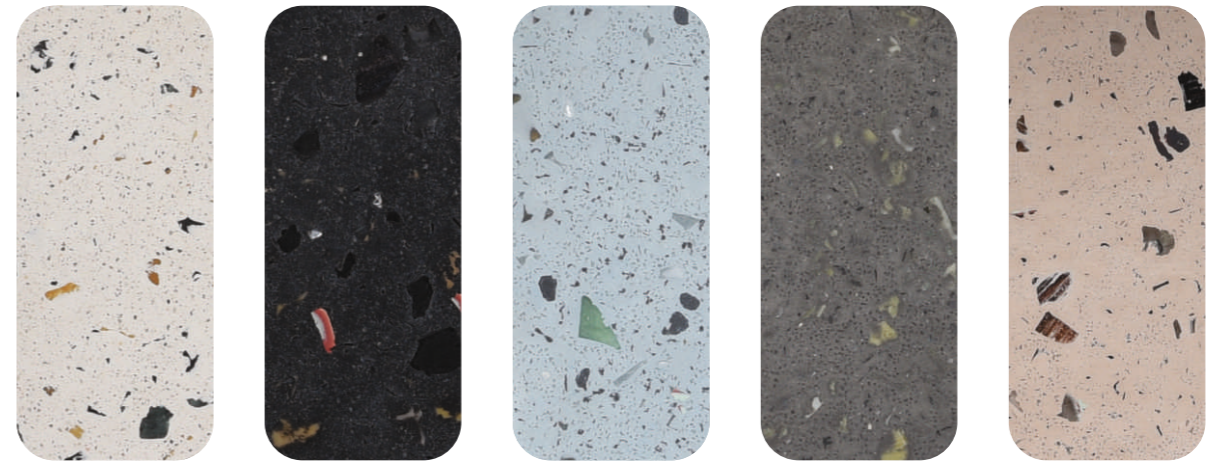

# TRAPEZE - Terrazzo

*bacino*

TRZ-T-01    TRZ-T-04    TRZ-T-05    TRZ-T-06    TRZ-T-11    TRZ-T-18

TRZ-T-21    TRZ-T-19    TRZ-T-22    TRZ-T-23    TRZ-T-25

TRZ-T-28    TRZ-T-31    TRZ-T-36    TRZ-T-39    TRZ-T-41

Please note: Due to the nature of the material, differences in tone and texture will vary.

Colours will also appear slightly different on screen.

TRAPEZE - Terrazzo