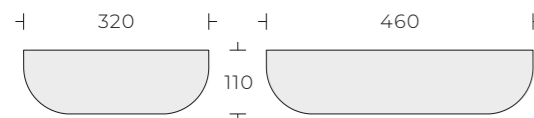

COCOON

	Product Weight	Package Dimensions	Package Weight
Solid	7 kg	510 x 400 x 200	8 kg
Terrazzo	8 kg	510 x 400 x 200	10 kg
MOP	6 kg	510 x 400 x 200	8 kg
Semiprecious	8 kg	510 x 400 x 200	10 kg